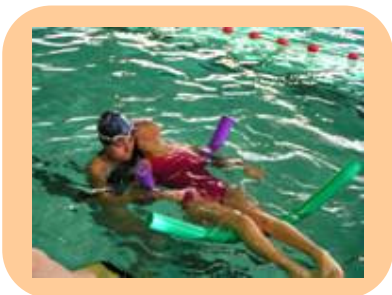

### L' ACTIVITÉ

**Centre Nautique Paul Boyrie, Tarbes Nautic Club (TNC) :** Créneau horaire hebdomadaire le mardi de 18h30 à 19h45. Activité Natation Loisir à l'intention des déficients moteurs animée par un éducateur diplômé d'Etat (BEESAN maîtrise APA) qualifiée handisport (CQH).

**Piscine Municipale Tournesol, Entente Pyrénées Séméac Tarbes Natation (EPSTN) :** Créneau hebdomadaire le mardi de 13h00 à 14h00.

Activité Natation Loisir à l'intention des publics de tous handicaps animé par un éducateur diplômé d'Etat (BEESAN) qualifié handisport (CQH).